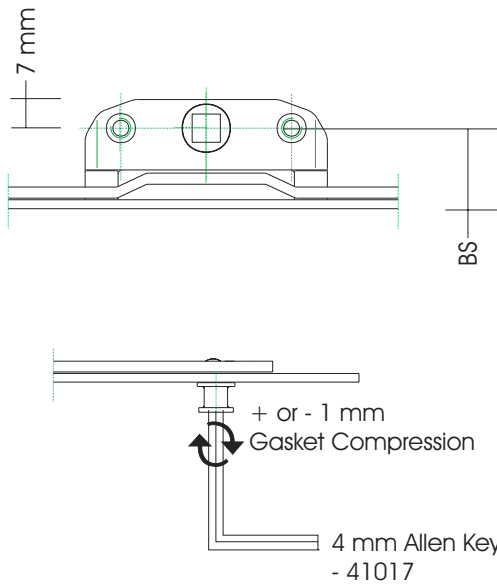

Inline Espagnolettes

MACO Espagnolette Fittings

Date: 16.03.02

Length	BS	7.7		9.0		10.5		A - mm	B - mm	C - mm
		Yellow	Silver	Yellow	Silver	Yellow	Silver			
100	20mm	58485	58486	58487	58488	204250	204251	N/A	N/A	N/A
260	20 mm	N27338	58493	N27721	58494	58348	58495	58	N/A	164
400	20 mm	N27339	58501	N27722	58502	N29847	58500	71	N/A	278
600	20 mm	N27340	58508	N27723	58509	N29848	58507	71	N/A	498
800	20 mm	N27341	58515	N27712	58516	N29849	58514	71	N/A	678
1000	20 mm	N27342	58522	N27713	58523	N29859	58521	71	294	584
1200	20 mm	N27343	58528	N27714	58529	204254	-	71	394	684
100	22mm	58489	58490	58491	58492	204252	204253	N/A	N/A	N/A
260	22 mm	N27344	58496	N27715	58497	58349	58498	58	N/A	164
400	22 mm	N27345	58504	N27716	58505	N29882	58503	71	N/A	278
600	22 mm	N27346	58511	N27717	58512	N29883	58510	71	N/A	498
800	22 mm	N27347	58518	N27718	58519	N29884	58517	71	N/A	678
1000	22 mm	N27348	58525	N27719	58526	N29885	58524	71	294	584
1200	22 mm	N27349	58530	N27720	58531	204257	204258	71	394	684